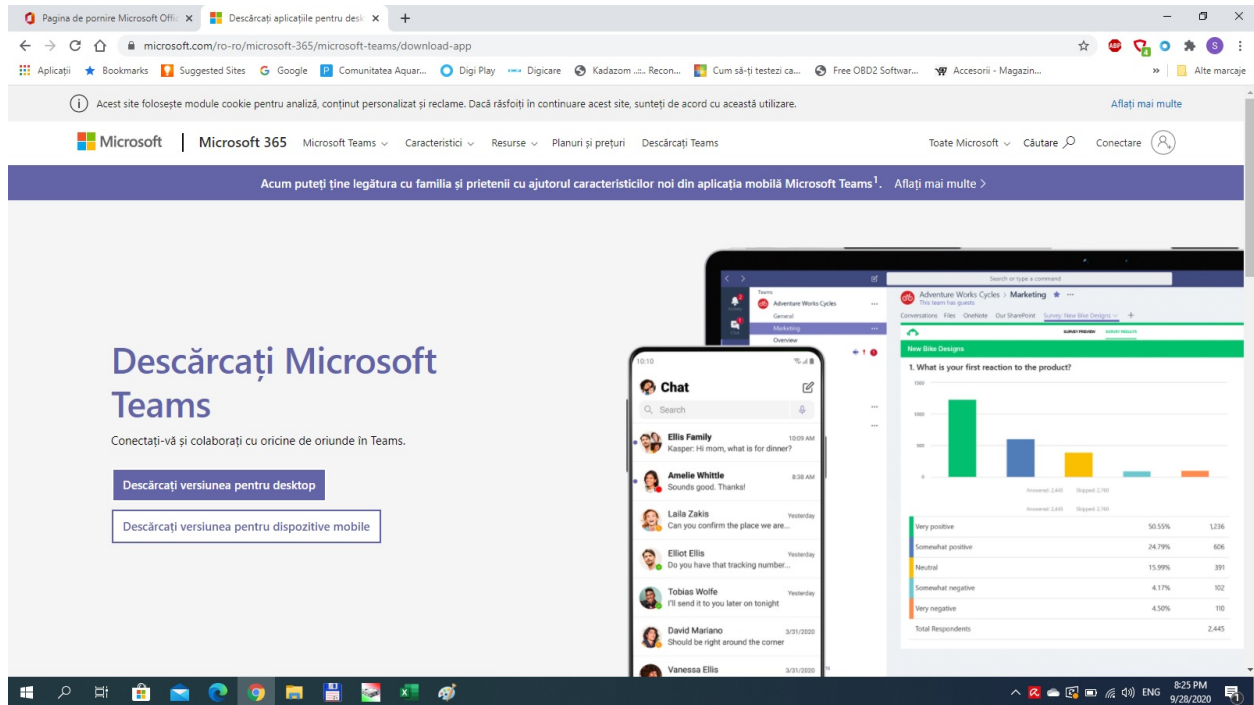

Autentificare Teams

1. Se descarcă aplicația Teams de la dresa <https://www.microsoft.com/en-ww/microsoft-365/microsoft-teams/download-app> sau de pe platforma Office 365

2. Se instalează aplicație pe sistemul de calcul.