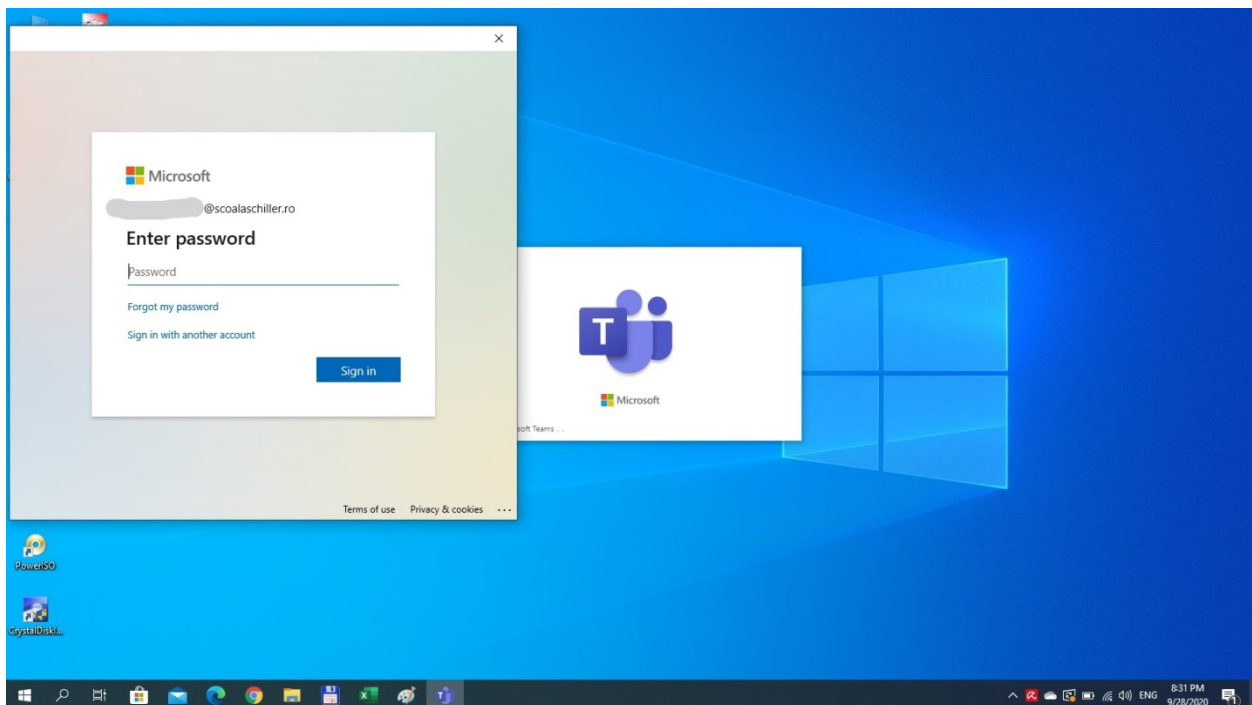

3. Se folosesc aceleași credențiale ca și la Office 365 (email, parolă).