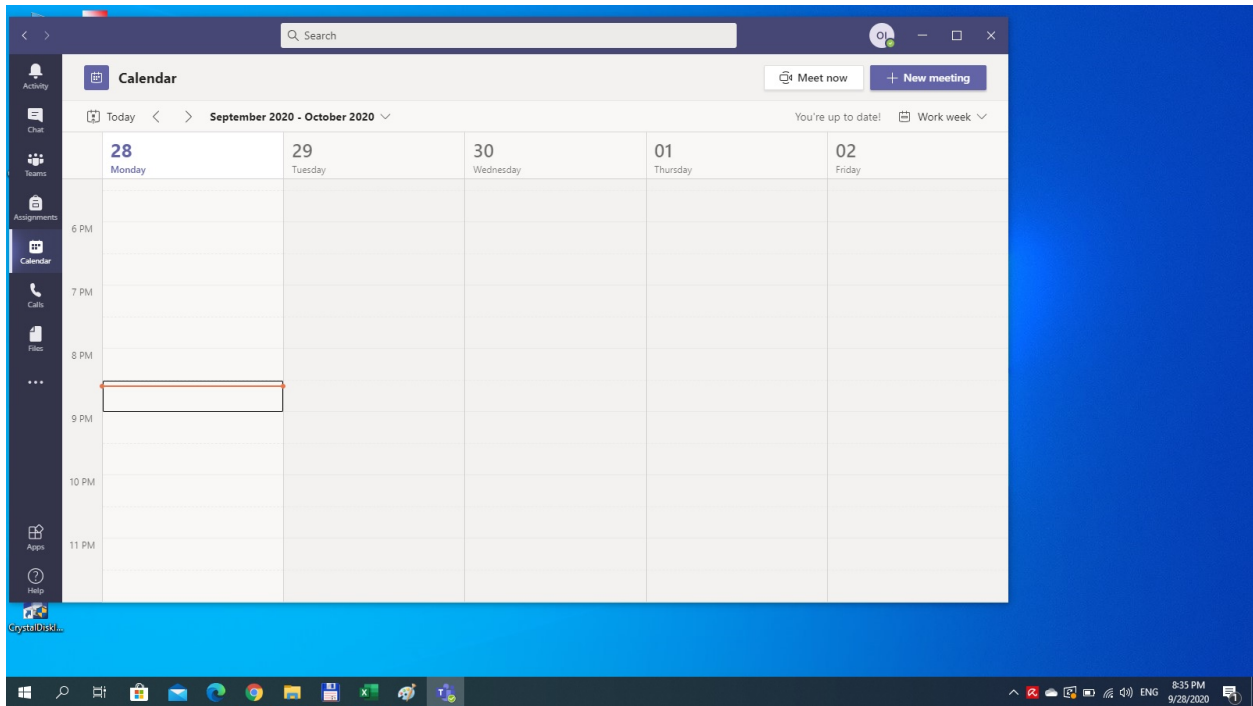

Mai multe informații și tutoriale găsiți la adresele următoare:

<https://support.microsoft.com/en-us/office/microsoft-365-basics-video-training-396b8d9e-e118-42d0-8a0d-87d1f2f055fb>

<https://www.umfst.ro/e-umfst/e-learning/acces-microsoft-office365/tutoriale.html>