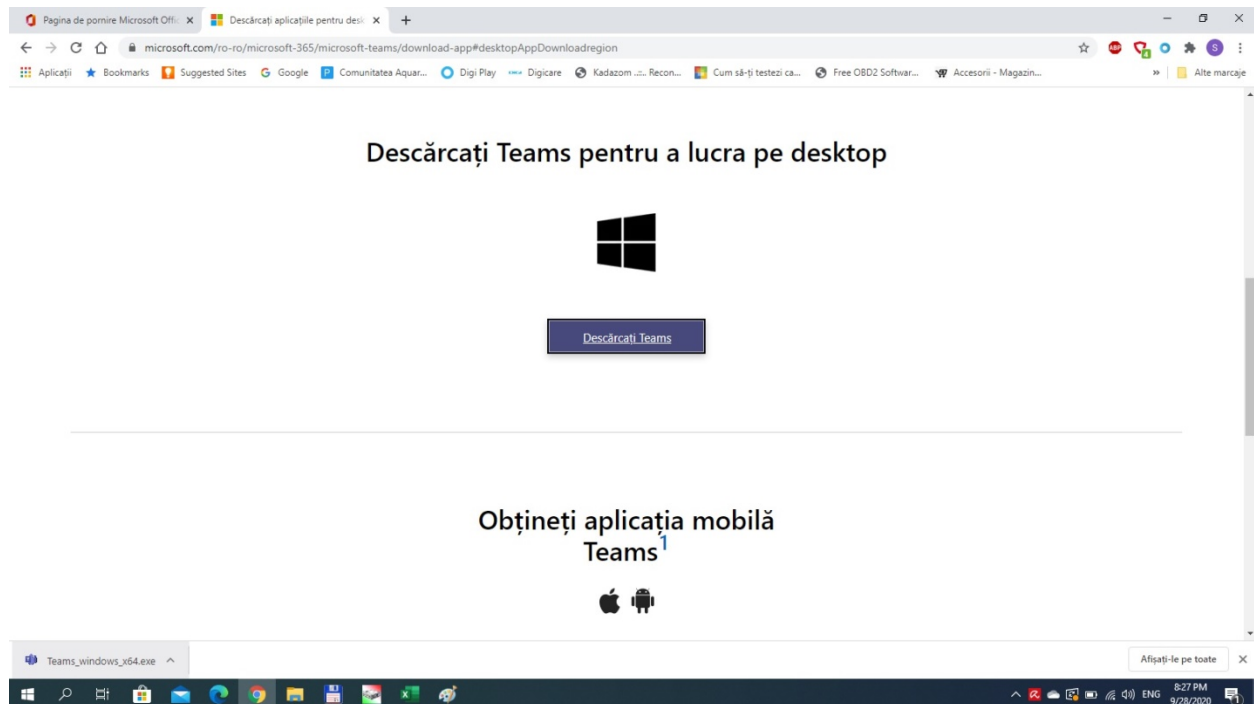

Autentificare Teams

1. Se descarcă aplicația Teams de la dresa <https://www.microsoft.com/en-ww/microsoft-365/microsoft-teams/download-app> sau de pe platforma Office 365

2. Se instalează aplicație pe sistemul de calcul.