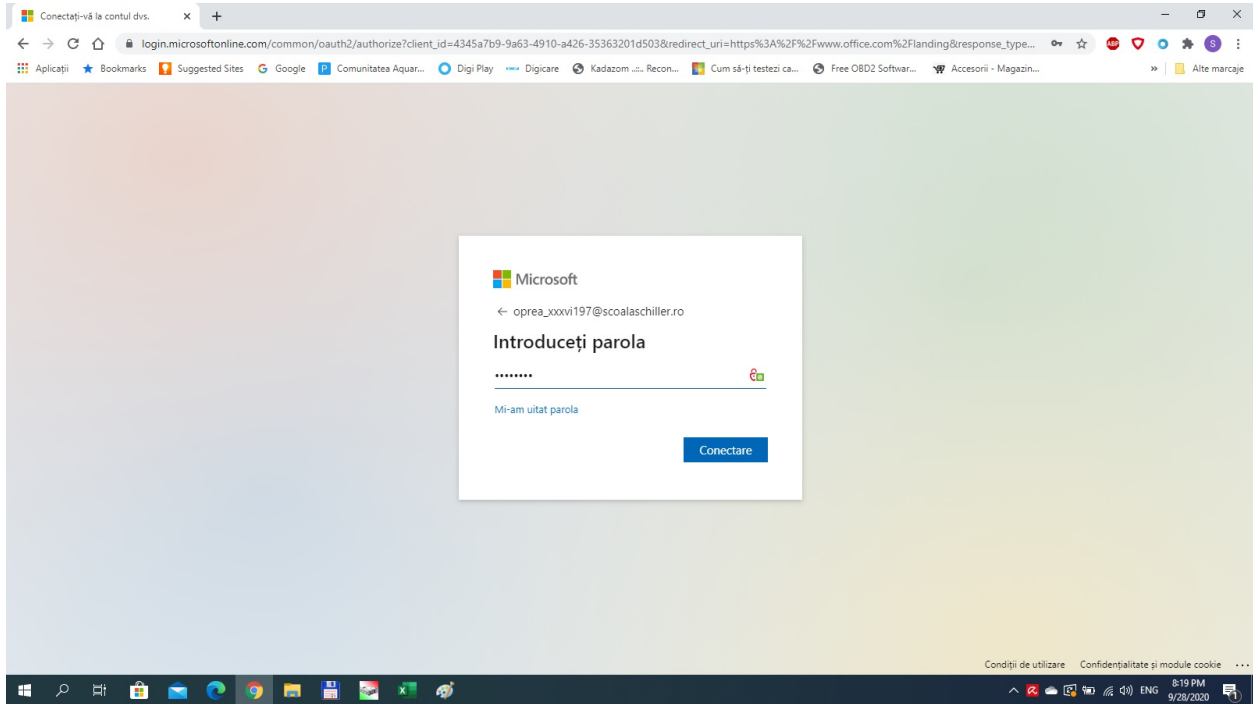

Autentificare Office 365

1. Deschideți browser-ul de internet pe care îl folosiți (google chrome, internet explorer, firefox, opera etc) și accesați <https://www.office.com/>
2. Apăsați pe Conectare.

3. Introduceți credențialele (adresa de email și parola) primite de la conducătorul clasei.

The image shows a screenshot of the Microsoft Office 365 web portal. The browser address bar displays 'office.com/?auth=2'. The page header includes the 'Office 365' logo and a search bar. The main content area features a greeting 'Bună seara,' followed by navigation tabs: 'Recente', 'Fixate', 'Partajate cu mine', and 'Descoperire'. A central message states: 'Nu există documente recente Office online. Partajați și colaborați cu alte persoane. Pentru a începe, creați un document nou sau glisați-l aici pentru a-l încărca și a-l deschide.' Below this message are two buttons: 'Încărcați și deschideți...' and 'Nou'. The 'OneDrive' section below shows 'Foldere recente' and another message: 'Nu există foldere recente. Accesați OneDrive și vom pune aici o listă de foldere pe care le deschideți frecvent.' The Windows taskbar at the bottom shows the system tray with the date '9/28/2020' and time '8:24 PM'.