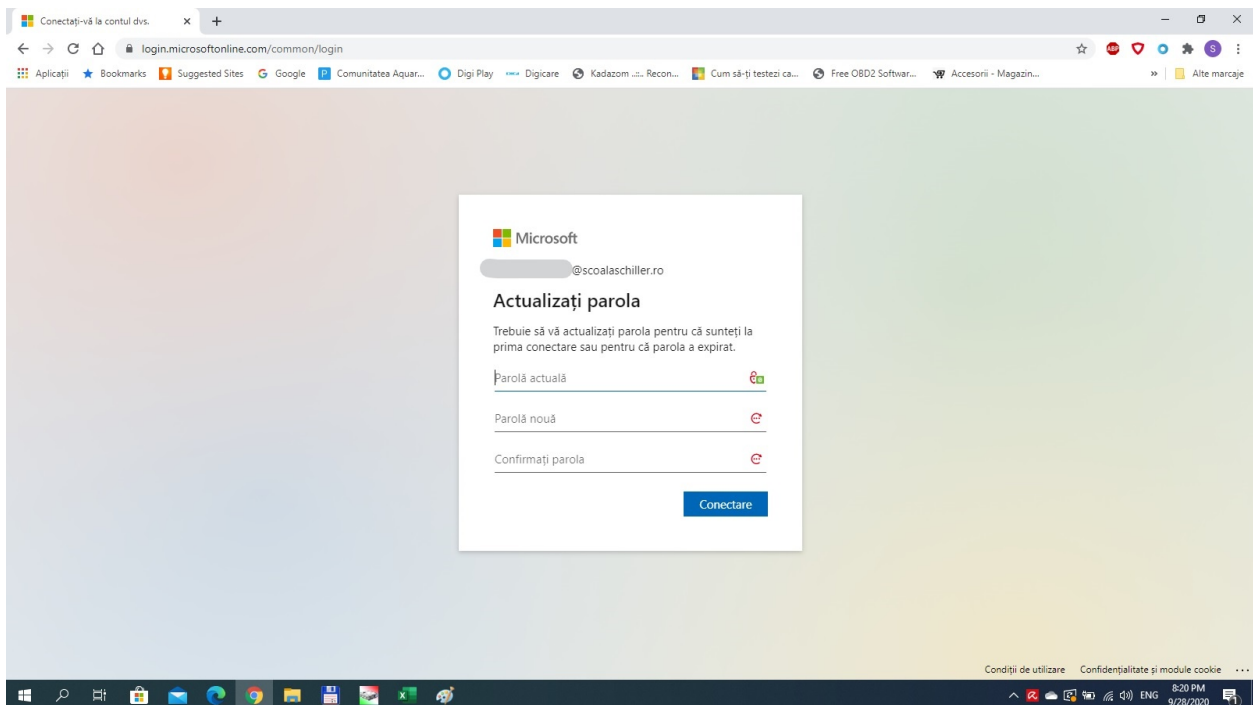

Autentificare Office 365

1. Deschideți browser-ul de internet pe care îl folosiți (google chrome, internet explorer, firefox, opera etc) și accesați <https://www.office.com/>
2. Apăsați pe Conectare.

3. Introduceți credențialele (adresa de email și parola) primite de la conducătorul clasei.

4. La prima conectare trebuie să schimbați parola. Noua parolă trebuie să conțină cel puțin 8 caractere, cel puțin o literă mare, cel puțin o literă mică și cel puțin un număr sau un simbol.

5. Pe această platformă se pot folosi, doar online, aplicațiile Office 365 (Word, Excel, PowerPoint, Outlook etc).

The image shows a screenshot of the Microsoft Office 365 web portal. The browser address bar displays 'office.com/?auth=2'. The page header includes the 'Office 365' logo and a search bar. The main content area features a greeting 'Bună seara,' followed by navigation tabs: 'Recente', 'Fixate', 'Partajate cu mine', and 'Descoperire'. A central message states: 'Nu există documente recente Office online. Partajați și colaborați cu alte persoane. Pentru a începe, creați un document nou sau glisați-l aici pentru a-l încărca și a-l deschide.' Below this message are two buttons: 'Încărcați și deschideți...' and 'Nou'. The 'OneDrive' section below shows 'Foldere recente' and another message: 'Nu există foldere recente. Accesați OneDrive și vom pune aici o listă de foldere pe care le deschideți frecvent.' The Windows taskbar at the bottom shows the system tray with the date '9/28/2020' and time '8:24 PM'.