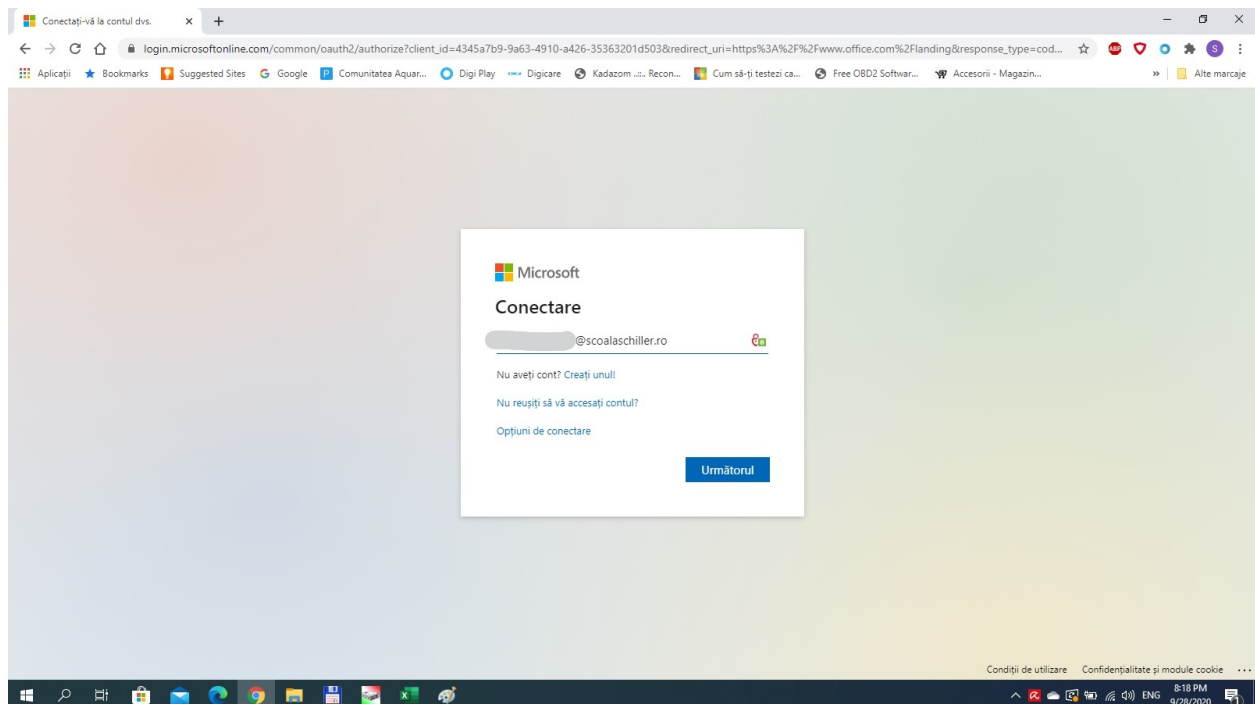

Autentificare Office 365

1. Deschideți browser-ul de internet pe care îl folosiți (google chrome, internet explorer, firefox, opera etc) și accesați <https://www.office.com/>
2. Apăsați pe Conectare.

3. Introduceți credențialele (adresa de email și parola) primite de la conducătorul clasei.

The image shows a screenshot of the Microsoft Office 365 web portal. The browser address bar displays 'office.com/?auth=2'. The page header includes the 'Office 365' logo and a search bar. The main content area features a greeting 'Bună seara,' followed by navigation tabs: 'Recente', 'Fixate', 'Partajate cu mine', and 'Descoperire'. A central message states: 'Nu există documente recente Office online. Partajați și colaborați cu alte persoane. Pentru a începe, creați un document nou sau glisați-l aici pentru a-l încărca și a-l deschide.' Below this message are two buttons: 'Încărcați și deschideți...' and 'Nou'. The 'OneDrive' section below shows 'Foldere recente' and another message: 'Nu există foldere recente. Accesați OneDrive și vom pune aici o listă de foldere pe care le deschideți frecvent.' The Windows taskbar at the bottom shows the system tray with the date '9/28/2020' and time '8:24 PM'.